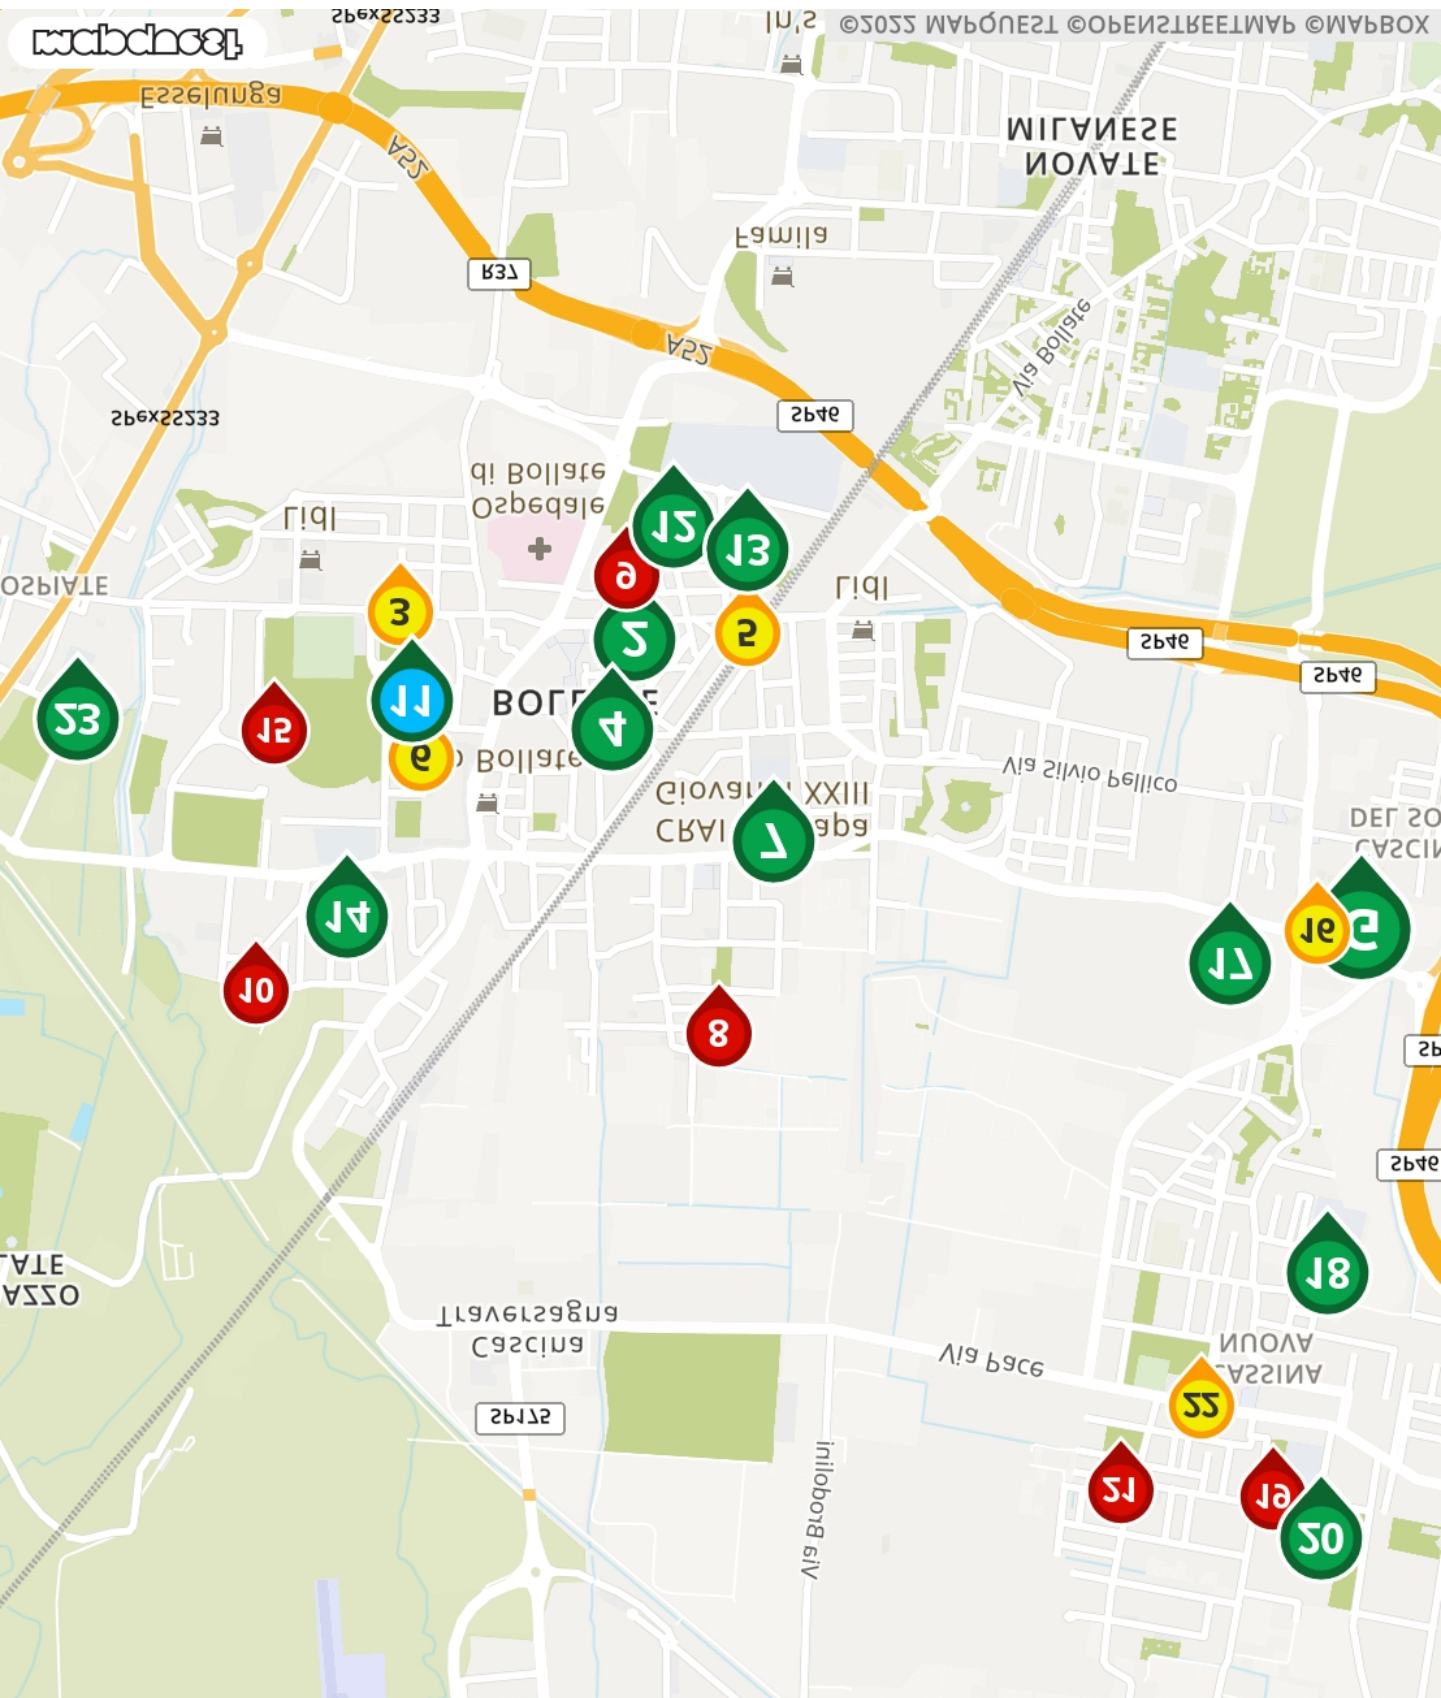

PALLACANESTRO
BOLLATE **GOS**

Campi da basket

Territorio di Bollate

Questo documento vuole essere un ausilio a tutti gli atleti iscritti alla Pallacanestro Bollate GOSS per renderli consapevoli dei campi da basket presenti sul nostro territorio. Ogni scheda è completa di indirizzo, una foto dell'interno e del cancello di ingresso.

Per chi guida, sarà utile la cartina e le indicazioni sul parcheggio.

Territorio di Boilate

Legenda

Numero totale di campi da basket di Bollate **23**

di cui pubblici 17

in oratori 6

Numero totale di campetti **11**

di cui pubblici di libero accesso 6 

in oratori 5 

Numero totale di palestre **12**

di cui pubbliche 11 

in oratori 1 

Nella cartina della pagina precedente ogni campo è contrassegnato da un segnaposto e identificato da un numero di riferimento riportato anche nell'intestazione di ogni scheda. I segnaposti grandi rappresentano le palestre, quelli piccoli i campetti.

Le palestre sono accessibili solo durante gli allenamenti o le partite di campionato.

I campetti contrassegnati da un pallino rosso sono pubblici, ed è possibile accedere liberamente per giocare; quelli gialli sono campetti in oratori.